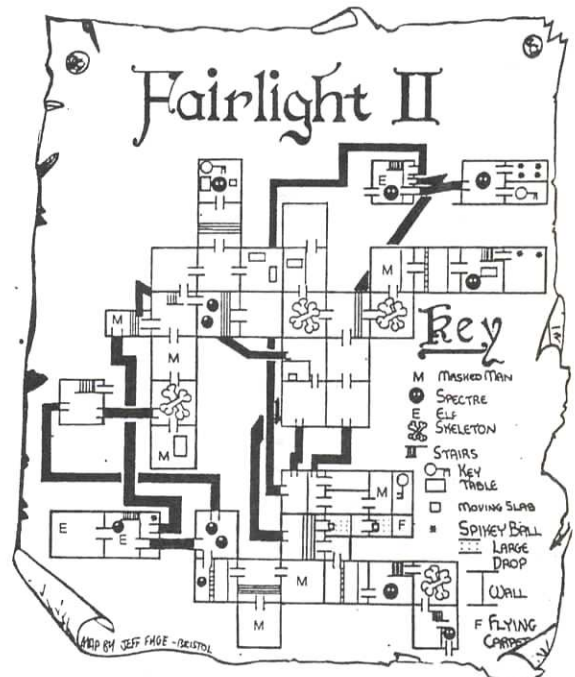

DIDÁCTICOS

Matemática Infantil
As plantas
Esqueleto Humano
Músculos
Genética
Diversidade e classificação de seres vivos
As grandes regiões Bioclimáticas
Geografia de Portugal
Universo
História Universal
Inventos+Inventores
Sub rotinas Matemáticas
Gráficos de Funções
Cálculo de áreas
Aprenda Viola
Sintetizador de Som
Astor Música
Sinais de Trânsito
Prioridade em cruzamentos

No próximo catálogo incluiremos as novidades do trimestre e um 'TOP'

PROGRAMAS p/AMSTRAD e PCs COMPATIVEIS

GESTENC- Gestão de encomendas/Imp.-Exp.	25.000$00
TRANGEST- Gestão de Transportes	60.000$00
CONTABILIDADE-Plano Oficial de Contabilidade (Geral e Analítica)	60.000$00
CONTAS CORRENTES/Clientes/Fornecedores	40.000$00
PROSEGUR-Gestão de Carteiras de Seguros	99.000$00
GESTIN- Gestão Integrada (COMPLETA)	120.000$00
1-Control de Stocks	40.000$00
Por módulos:2-Clientes	40.000$00
3-Fornecedores	40.000$00

PROGRAMAS EM DISCO p/SISTEMA FDD EM CPM

TRANGEST- Gestão de Transportes	40.000$00
CONTABILIDADE-Plano Oficial de Contabilidade (Geral e Analítica)	30.000$00

PROGRAMAS EM DISCO p/SISTEMA FDD EM TOS

PROPOC-Plano Oficial de Contabilidade	8.500$00
GEBANC-Gestão de Contas Bancárias	6.500$00
PFILE- Ficheiro Multiuso	7.000$00
PROBACKUP-BACKUP TUTTI-FRUTTI	2.552$00

A estes valores acrescentem 16% IVA

POSTER

ASSISTÊNCIA TÉCNICA AO SEU TIMEX EM 48H. (BREVEMENTE INFORMAREMOS OS NOSSOS MEMBROS RS232)